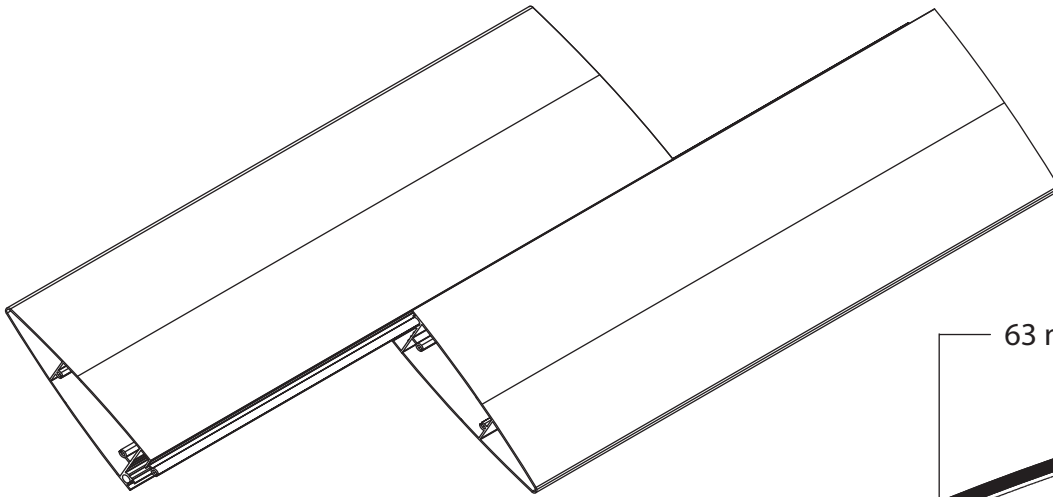

Louver Ala de Avión Sunset SF-300
Manual Técnico

5					

3.000 metros 3.000 metros

5						