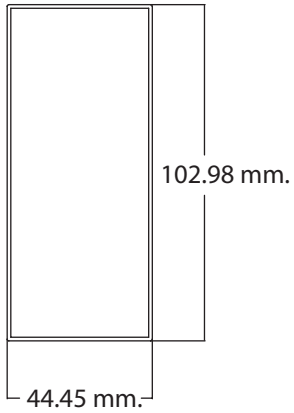

Louver Ala de Avión Sunset SF-300
Manual Técnico

5					

3.000 metros 3.000 metros

5						