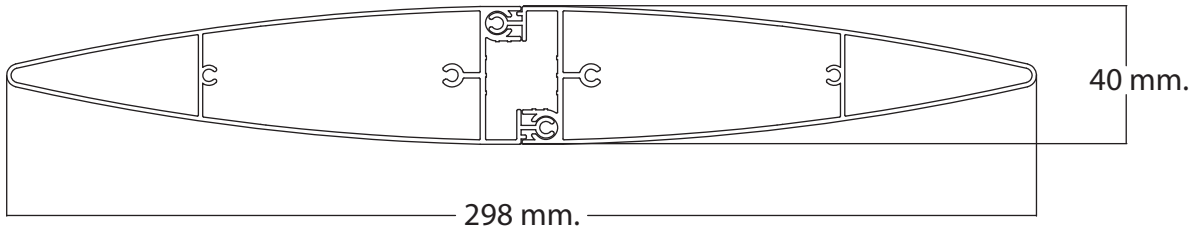

Louver Ala de Avión Sunset SF-300
Manual Técnico

5					

3.000 metros 3.000 metros

5						