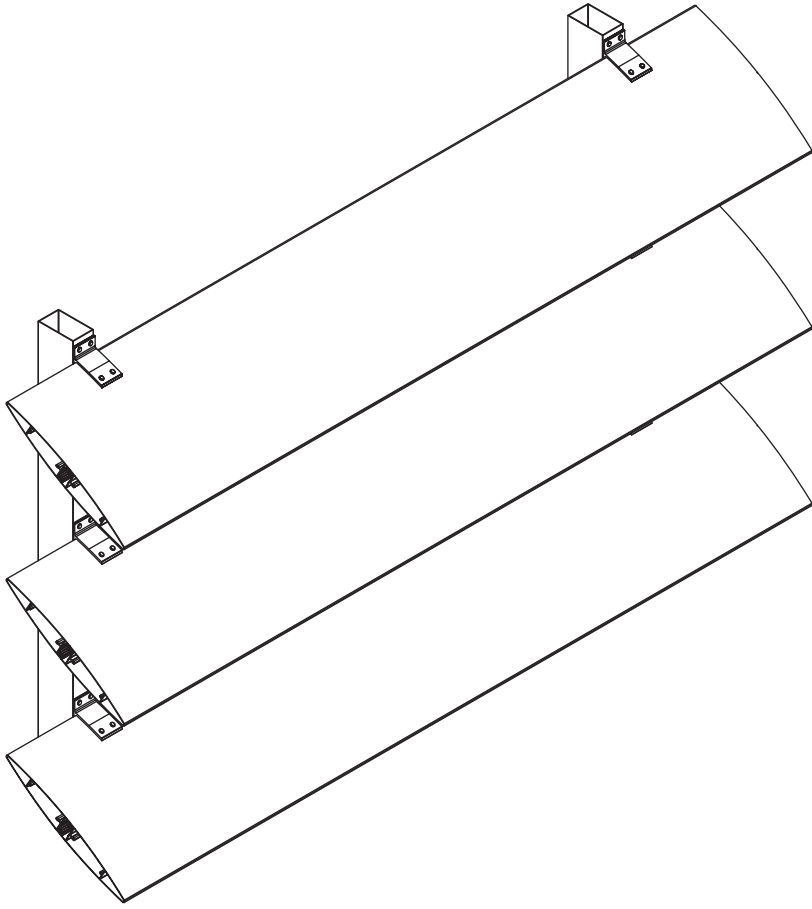

Louver Ala de Avión Sunset SF-300
Manual Técnico

5					

3.000 metros 3.000 metros

5						