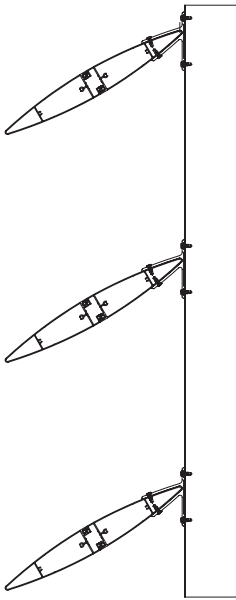

Louver Ala de Avión Sunset SF-300
Manual Técnico

5					

3.000 metros 3.000 metros

5						