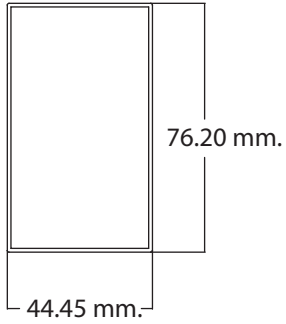

Louver Ala de Avión Sunset SF-300
Manual Técnico

5					

3.000 metros 3.000 metros

5						