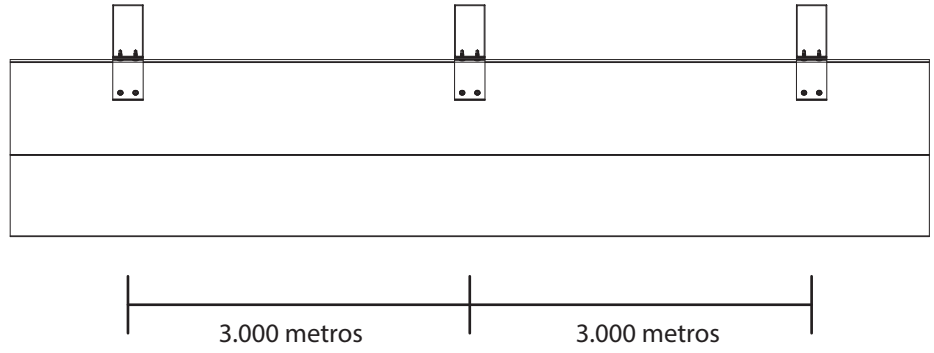

Louver Ala de Avión Sunset SF-300
Manual Técnico

5					

3.000 metros 3.000 metros

5						