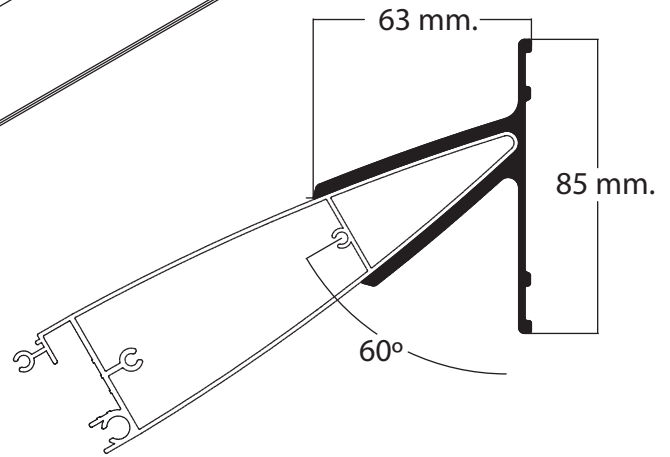

Louver Ala de Avión Sunset SF-300
Manual Técnico

5					

3.000 metros 3.000 metros

5						