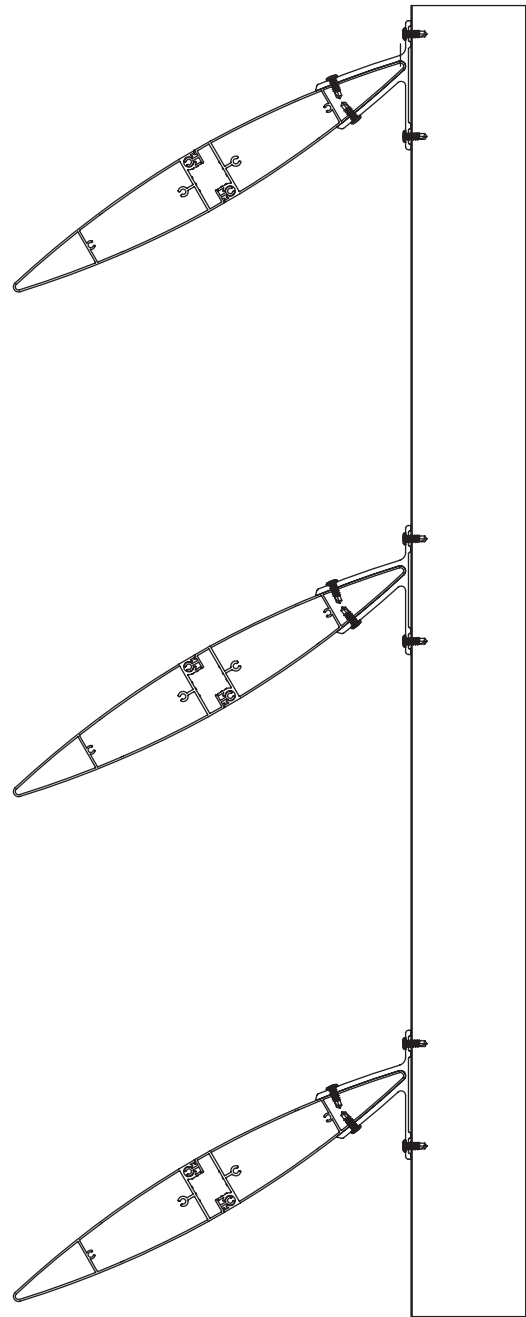

Louver Ala de Avión Sunset SF-300
Manual Técnico

5					

3.000 metros 3.000 metros

5						