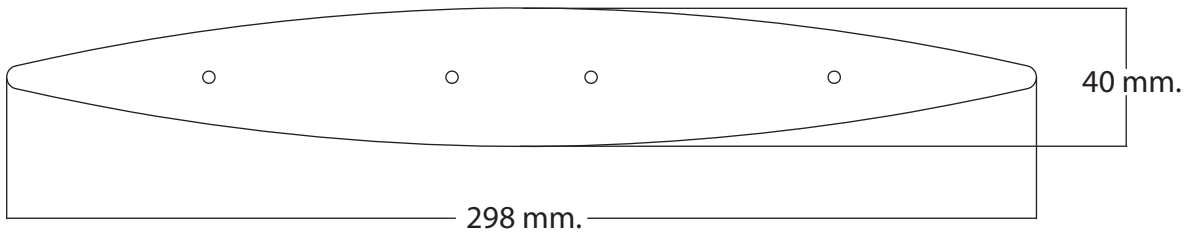

Louver Ala de Avión Sunset SF-300
Manual Técnico

5					

3.000 metros 3.000 metros

5						