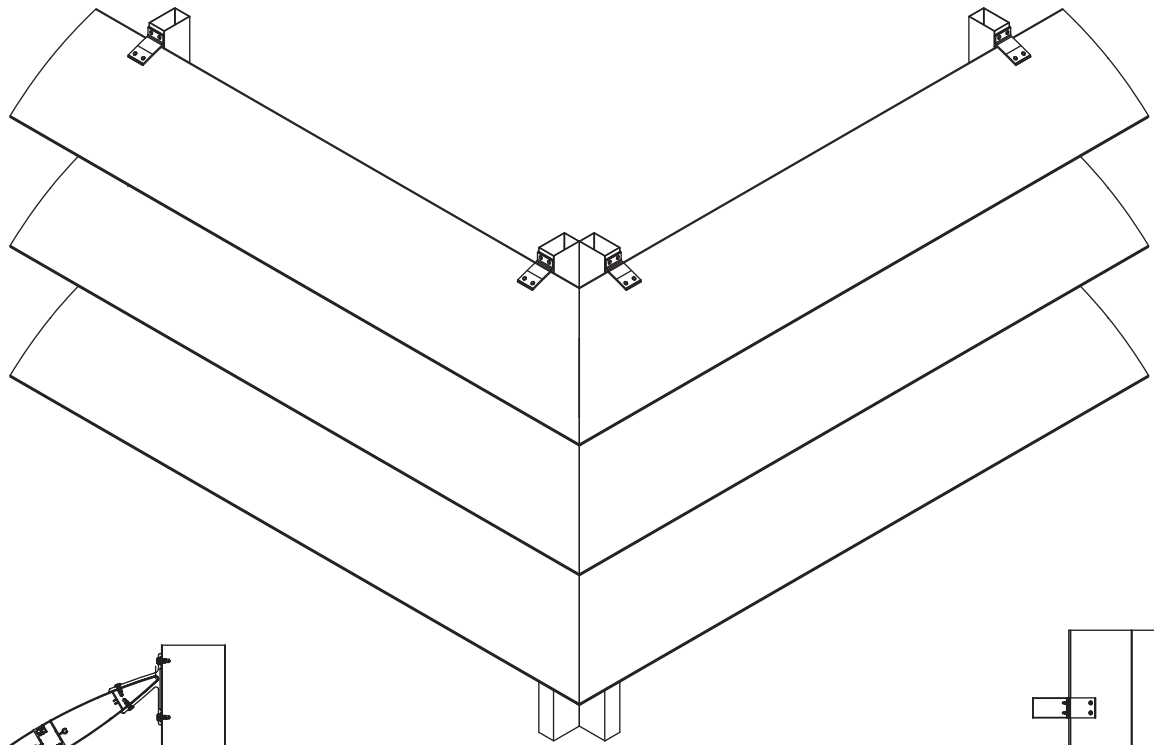

Louver Ala de Avión Sunset SF-300
Manual Técnico

5					

3.000 metros 3.000 metros

5						