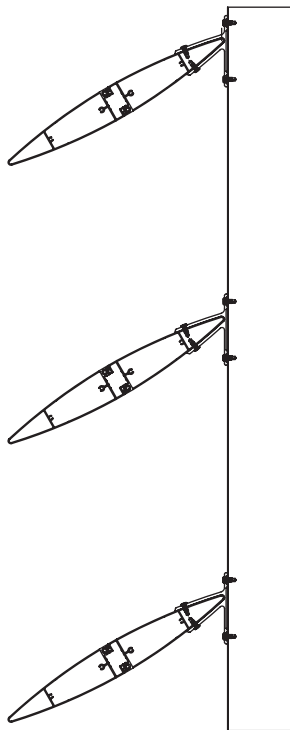

Louver Ala de Avión Sunset SF-300
Manual Técnico

5					

3.000 metros 3.000 metros

5						