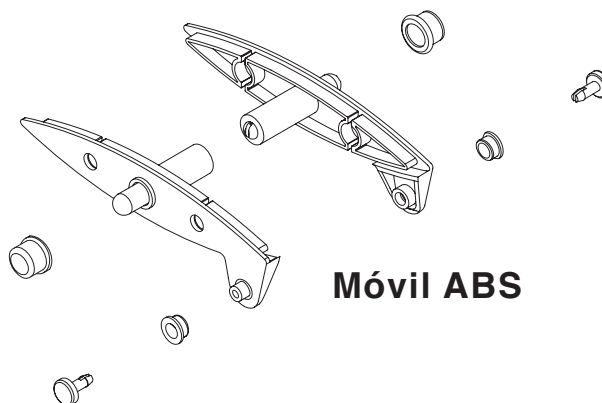

Louver Sunset de Aluminio SF-120
Manual Técnico

Louver Sunset de Aluminio SF-120

Opciones en Accesorios de Instalación Lamas

Fija 45°

Duo Tubuar

Duo Z

Duo Proyectada 23°

Proyectada 23°

Móvil ABS

Departamento					
PRODUCTO:	LOUVER SUNSET DE ALUMINIO SF-120				
TÍTULO:	OPCIONES EN ACCESORIOS DE INSTALACIÓN LAMAS				
Fecha:	Escala:	Cotas:	Revisiones:	Página 3 de 16	3
ABR 2013	S/E	milímetros			

Louver Sunset de Aluminio SF-120

Detalle de Componentes Sistema Lama Móvil

Departamento				
PRODUCTO:	LOUVER SUNSET DE ALUMINIO SF-120			
TÍTULO:	DETALLE DE COMPONENTES SISTEMA LAMA MÓVIL			
Fecha:	Escala:	Cotas:	Revisiones:	Página 15 de 16 15
ABR 2013	S/E	milímetros		