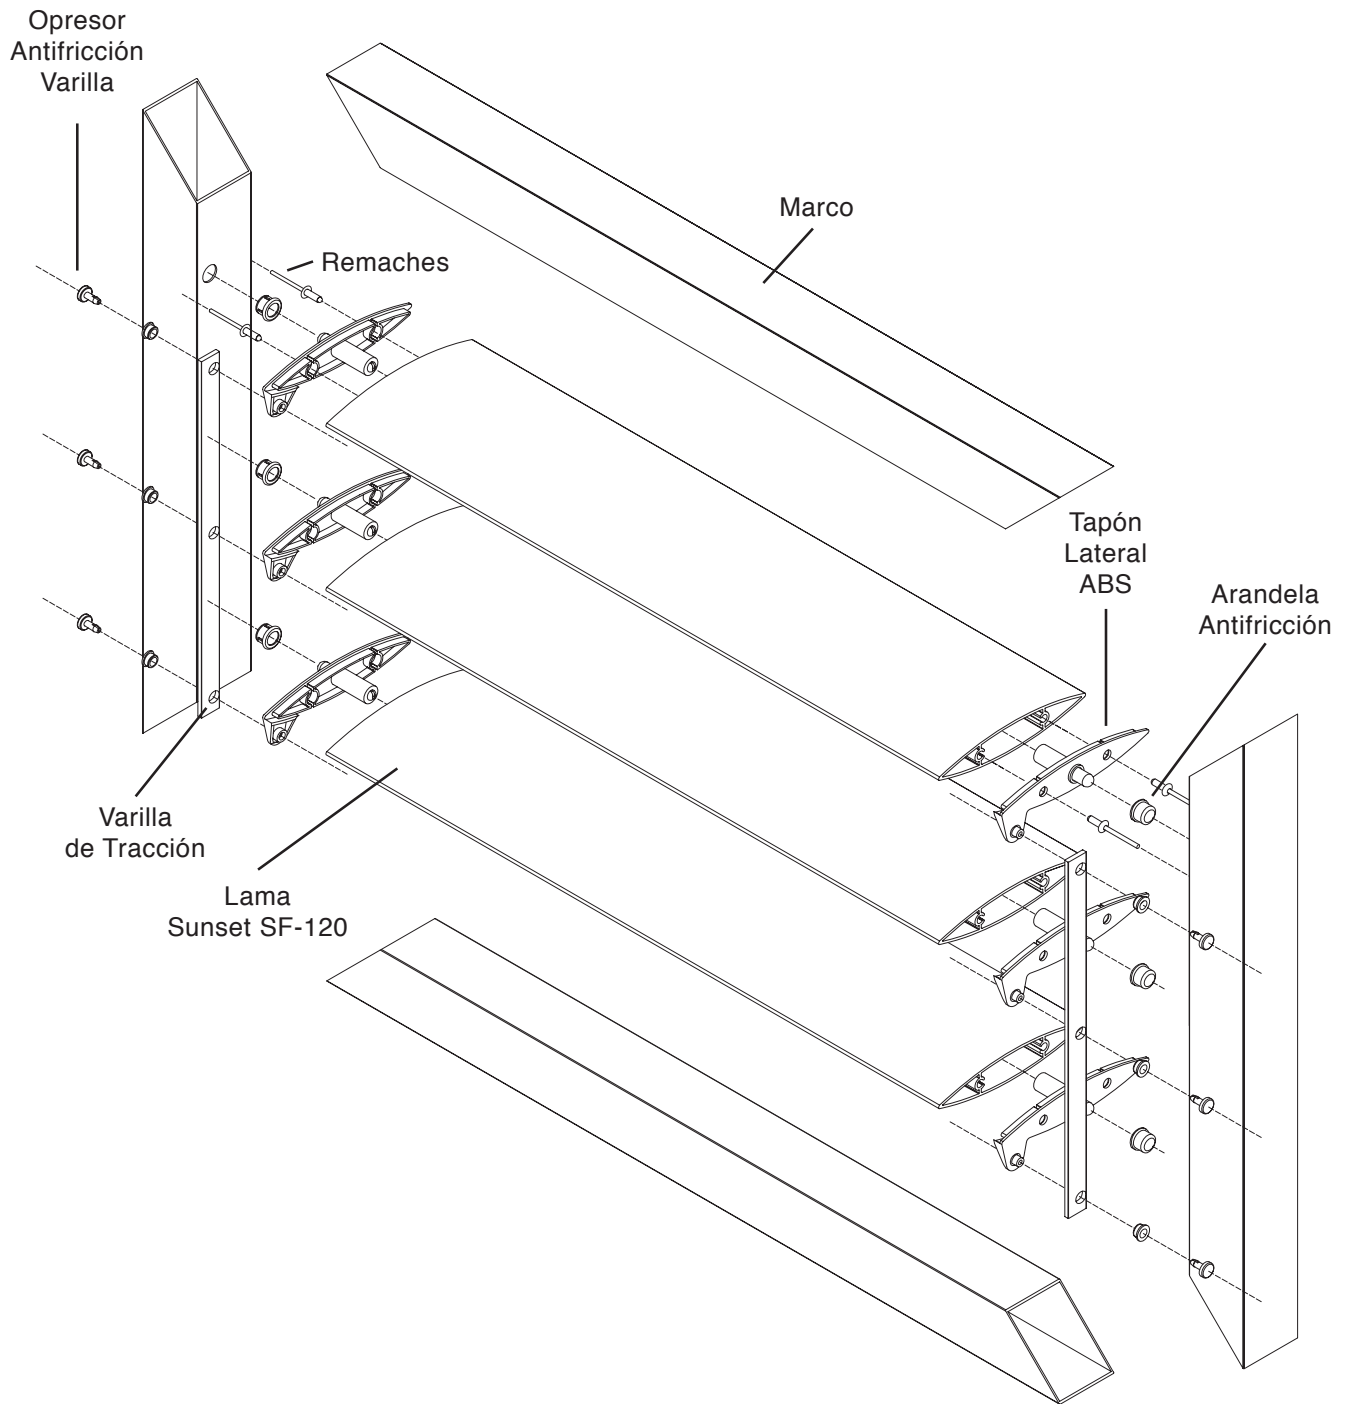

Louver Sunset de Aluminio SF-120
Manual Técnico

Louver Sunset de Aluminio SF-120

Opciones en Accesorios de Instalación Lamas

Fija 45°

Duo Tubuar

Duo Z

Duo Proyectada 23°

Proyectada 23°

Móvil ABS

Departamento					
PRODUCTO:	LOUVER SUNSET DE ALUMINIO SF-120				
TÍTULO:	OPCIONES EN ACCESORIOS DE INSTALACIÓN LAMAS				
Fecha:	Escala:	Cotas:	Revisiones:	Página 3 de 16	3
ABR 2013	S/E	milímetros			

Louver Sunset de Aluminio SF-120

Detalle de Componentes Sistema Lama Móvil

Departamento				
PRODUCTO:	LOUVER SUNSET DE ALUMINIO SF-120			
TÍTULO:	DETALLE DE COMPONENTES SISTEMA LAMA MÓVIL			
Fecha:	Escala:	Cotas:	Revisiones:	Página 15 de 16 15
ABR 2013	S/E	milímetros		