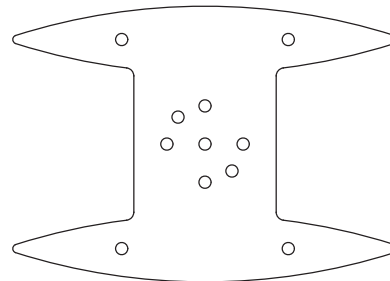

Louver Sunset de Aluminio SF-120
Manual Técnico

Louver Sunset de Aluminio SF-120

Opciones en Accesorios de Instalación Lamas

Fija 45°

Duo Tubuar

Duo Z

Duo Proyectada 23°

Proyectada 23°

Móvil ABS

Departamento					
PRODUCTO:	LOUVER SUNSET DE ALUMINIO SF-120				
TÍTULO:	OPCIONES EN ACCESORIOS DE INSTALACIÓN LAMAS				
Fecha:	Escala:	Cotas:	Revisiones:	Página 3 de 16	3
ABR 2013	S/E	milímetros			

Louver Sunset de Aluminio SF-120

Detalle de Componentes Sistema Lama Móvil

Departamento				
PRODUCTO:	LOUVER SUNSET DE ALUMINIO SF-120			
TÍTULO:	DETALLE DE COMPONENTES SISTEMA LAMA MÓVIL			
Fecha:	Escala:	Cotas:	Revisiones:	Página 15 de 16 15
ABR 2013	S/E	milímetros		